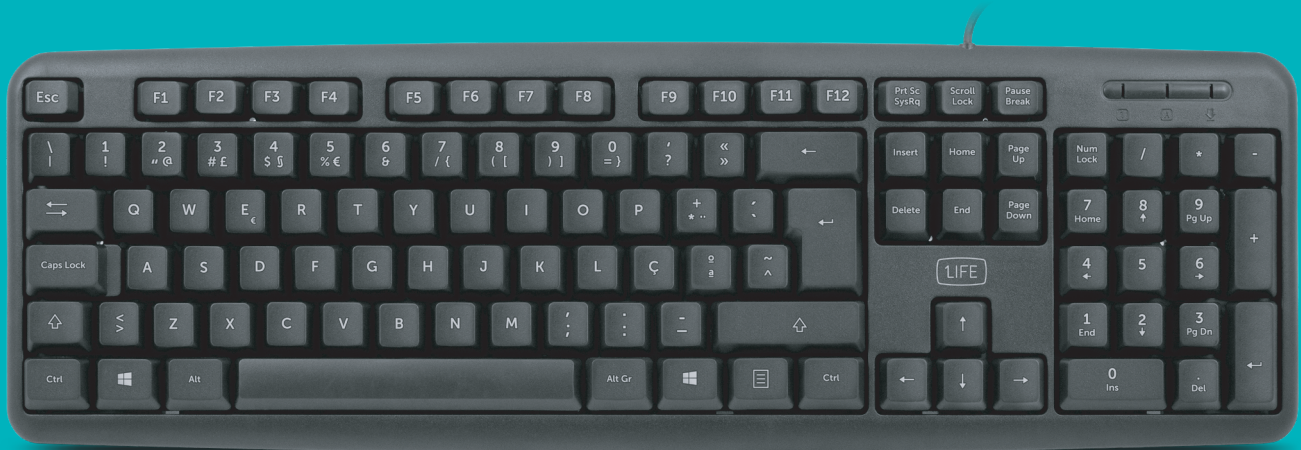

1LIFE

1LIFE KB: BASIC

1Life kb:basic es un teclado simple de uso diario con conexión USB.

Fácil configuración
Plug n' Play

Diseño con
marco delgado

Incluye
panel numérico

SPECIFICATIONS

Conexión: USB
Idiomas disponibles: PT; ES
Dimensiones: 450 x 138 x 23 mm
Peso: 420 g
Longitud del cable: 1.5 m

Requisitos:
Windows XP / Vista / 7 / 8 / 10;
Puerto USB libre
Color: Negro

LOGÍSTICA

PT LAYOUT

SKU: 1IFEKBBASICV2PT
EAN: 5600413200896

ES LAYOUT

SKU: 1IFEKBBASICV2ES
EAN: 5600413203149