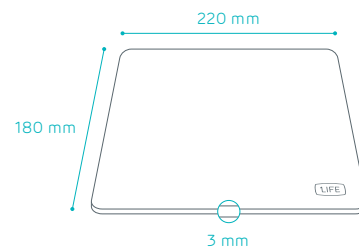

# 1LIFE MP:SURFACE

1Life mp:surface é um tapete de rato com superfície em tecido micro texturado e base em espuma de borracha para melhor aderência.

Superfície  
em Tecido

Base em  
Borracha

## ESPECIFICAÇÕES

Dimensões: 220 x 180 x 3 mm

Peso: 80 g

Materiais:

- Base: Espuma de borracha
- Superfície: Tecido micro texturado

Compatibilidade: Todos os tipos de sensor de rato