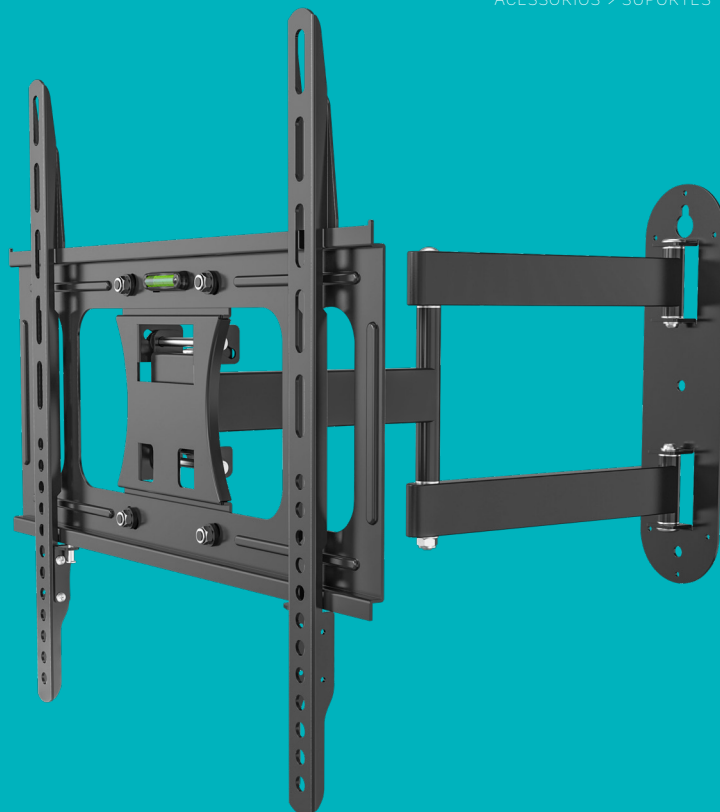

1LIFE

ACESSÓRIOS > SUPORTES

1LIFE SPT:23"/55" TV FLEX

Sistema de suporte de televisão para montagem em parede, com braço articulado e ajuste 2D.

Compatível
com VESA

Ajuste
Posicional

Braço
Articulado

Fixação segura
na parede

ESPECIFICAÇÕES

Ecrãs suportados: 23" ~ 55"
Padrões VESA suportados:
200x200 / 400x200 / 400x400
Peso máximo suportado: 30 Kg
Inclinação: -10° / +5°
Rotação: ±2° (para nivelamento)
Articulação: 180°
Distância da parede: 43 mm ~ 502 mm

Conteúdo da embalagem:
- Suporte de televisão para parede
- Parafusos
- Guia de utilizador

LOGÍSTICA

SKU: 1IFESPT2355TVFLX
EAN: 5600413203415

AJUSTE DE NIVELAMENTO (±2°)

AJUSTE EM ARTICULAÇÃO

AJUSTE EM INCLINAÇÃO