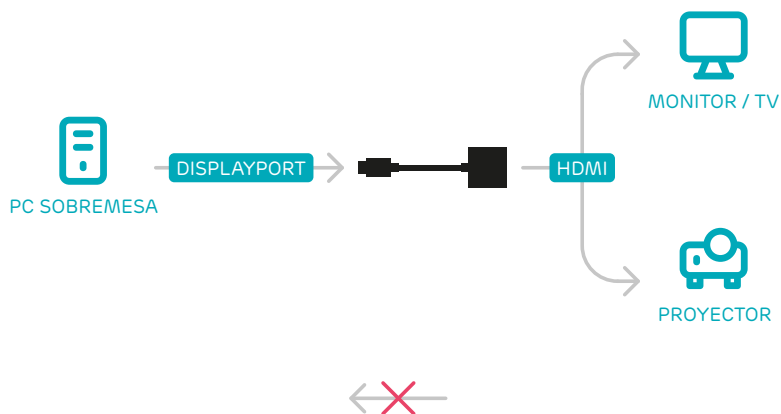

1LIFE VA: DISPLAYPORT / HDMI

Adaptador de vídeo con conector DisplayPort macho y HDMI hembra.

SENCILLO Y VERSÁTIL

Conecta un PC, portátil, Smart TV o consola de juegos a monitores VGA, televisores y proyectores. Instalación plug-and-play que asegura una configuración rápida y fácil.

ESPECIFICACIONES

Conexiones:

- DisplayPort macho
- HDMI hembra

Resoluciones compatibles: VGA; SVGA; XGA; SXGA; UXGA; 480i; 576i; 480p; 576p; 1080i; 1080p

LOGÍSTICA

SKU: 1IFEVADPHDMI
EAN: 5600413202364

 ADAPTADOR DE VÍDEO UNIDIRECCIONAL
SOLO FUNCIONA DEL MODO MOSTRADO
EN EL DIAGRAMA.