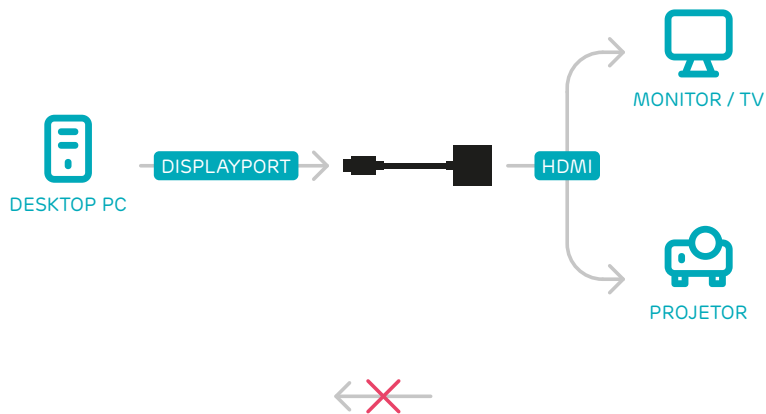

1LIFE VA: DISPLAYPORT / HDMI

Adaptador vídeo com conectores DisplayPort macho e HDMI fêmea.

SIMPLES E VERSÁTIL

Ligue um PC desktop em monitores, TVs e projetores. Instalação plug-and-play que garante uma configuração rápida e fácil.

ESPECIFICAÇÕES

Conexões:

- DisplayPort macho
- HDMI fêmea

Resoluções suportadas: VGA; SVGA; XGA; SXGA; UXGA; 480i; 576i; 480p; 576p; 1080i; 1080p

LOGÍSTICA

SKU: 1IFEVADPHDMI
EAN: 5600413202364

 ADAPTADOR VIDEO UNIDIRECIONAL. SÓ FUNCIONARÁ COMO EXIBIDO NO DIAGRAMA.