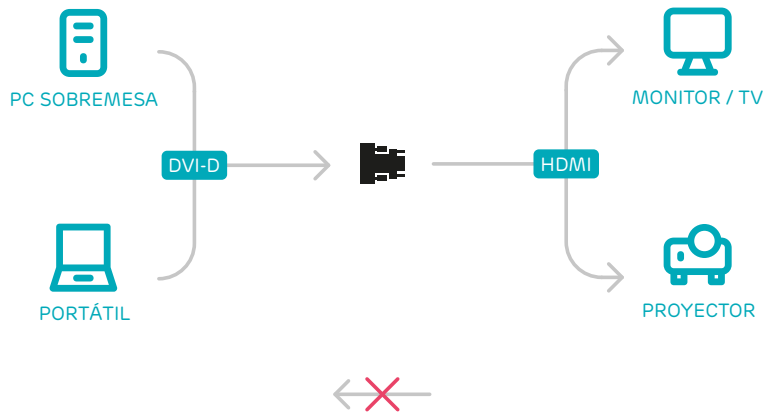

1LIFE VA:DVI-D / HDMI

Adaptador de vídeo con conectores DVI-D macho y HDMI hembra.

SENCILLO Y VERSÁTIL

Conecta un PC, portátil, Smart TV o consola de juegos a monitores VGA, televisores y proyectores. Instalación plug-and-play que asegura una configuración rápida y fácil.

ESPECIFICACIONES

Conexiones:

- HDMI A hembra
- DVI-D (24+1pin) macho

LOGÍSTICA

SKU: 1IFEVADVIDHDMI
EAN: 5600413202326

 ADAPTADOR DE VÍDEO UNIDIRECCIONAL. SOLO FUNCIONA DEL MODO MOSTRADO EN EL DIAGRAMA.