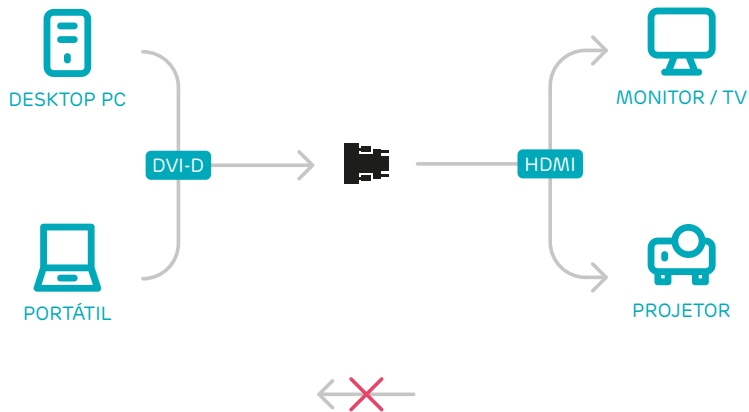

1LIFE VA:DVI-D / HDMI

Adaptador vídeo com conectores DVI-D macho e HDMI fêmea.

SIMPLES E VERSÁTIL

Ligue um PC desktop ou portátil em monitores, TVs e projetores. Instalação plug-and-play que garante uma configuração rápida e fácil.

ESPECIFICAÇÕES

Conexões:

- HDMI A fêmea
- DVI-D (24+1pin) macho

LOGÍSTICA

SKU: 1IFEVADVIDHDMI
EAN: 5600413202326

 ADAPTADOR VIDEO UNIDIRECIONAL. SÓ FUNCIONARÁ COMO EXIBIDO NO DIAGRAMA.