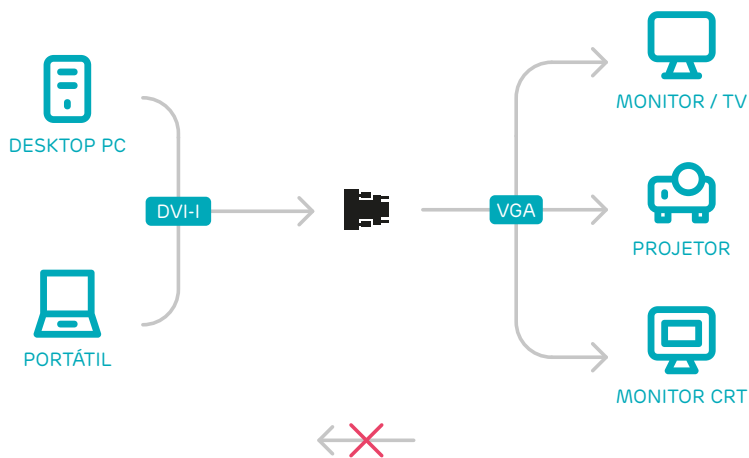

1LIFE VA:DVI-I / VGA

Adaptador vídeo com conectores DVI-I macho e VGA fêmea.

SIMPLES E VERSÁTIL

Ligue um PC desktop ou portátil em monitores VGA, TVs e projetores. Instalação plug-and-play que garante uma configuração rápida e fácil.

ESPECIFICAÇÕES

Conexões:

- VGA (DB 15pin) fêmea
- DVI-I (24+5pin) macho

LOGÍSTICA

SKU: 1IFEVADVIVGA
EAN: 5600413202319

 ADAPTADOR VIDEO UNIDIRECIONAL. SÓ FUNCIONARÁ COMO EXIBIDO NO DIAGRAMA.