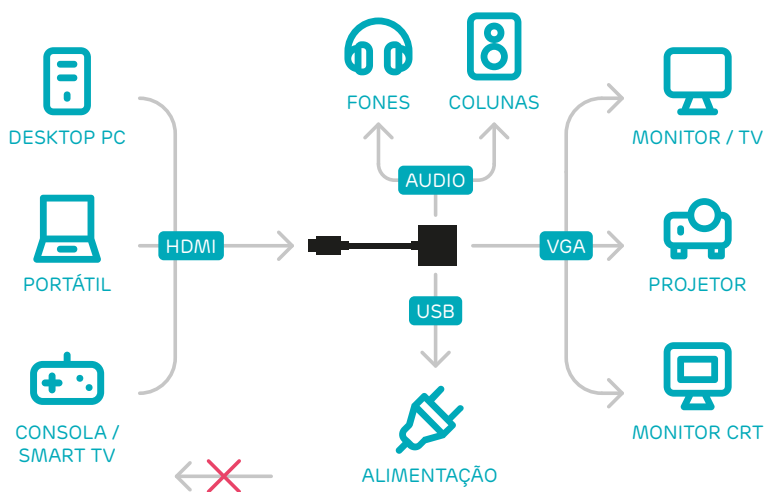

1LIFE VA:HDMI / VGA

Adaptador vídeo unidirecional de sinal digital HDMI para sinal analógico VGA. Suporta resolução até 1920x1080px @60Hz.

SIMPLES E VERSÁTIL

Ligue um PC desktop ou portátil, smart TV ou consola de jogos em monitores VGA, TVs e projetores. Instalação plug-and-play que garante uma configuração rápida e fácil. Design compacto para máxima portabilidade e consumo mínimo de espaço na sua secretária.

ESPECIFICAÇÕES

Conexões:

- Vídeo: HDMI macho / VGA fêmea
- Áudio: 3.5mm fêmea
- Alimentação: Micro-USB fêmea (necessário apenas para dispositivos com baixa potência de saída nas portas HDMI)

Resoluções suportadas: 480i / 480p / 576i / 576p / 800x600px / 720i / 720p / 1280x1024px / 1600x1200px / 1080i / 1080p

LOGÍSTICA

SKU: 1IFEVAHDMIVGA
EAN: 5600413202968

 ADAPTADOR VÍDEO UNIDIRECIONAL. SÓ FUNCIONARÁ COMO EXIBIDO NO DIAGRAMA.